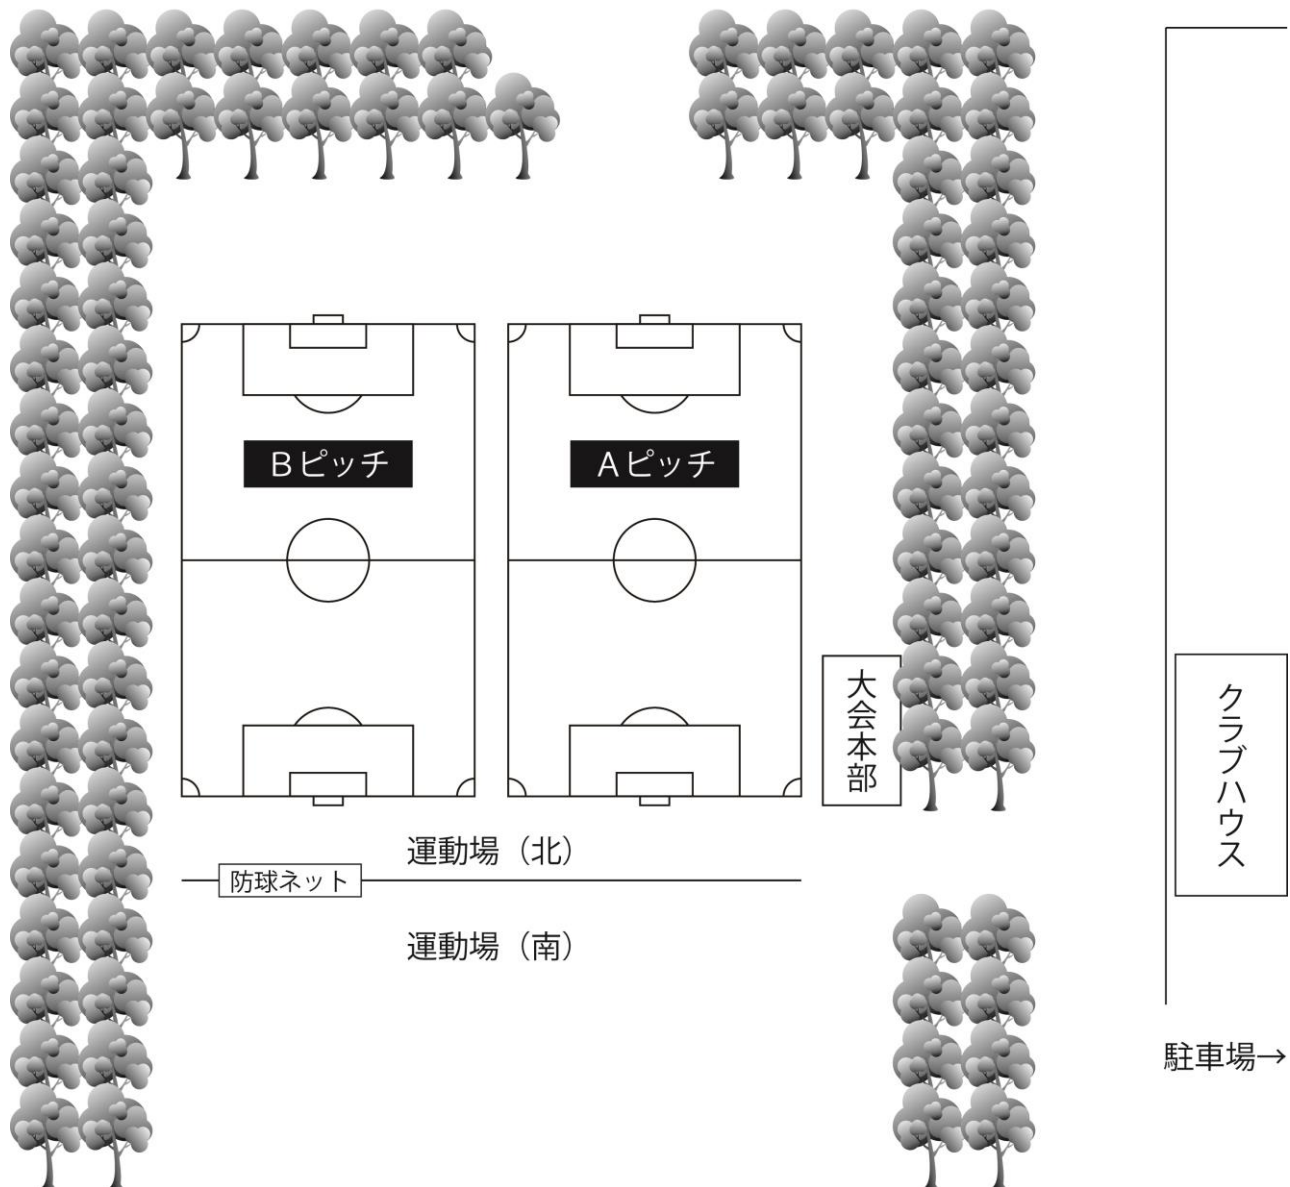

- ・林(木のイラスト部分)への待機場所設置も可能です
- ・運動場内以外でのボールの使用は禁止です