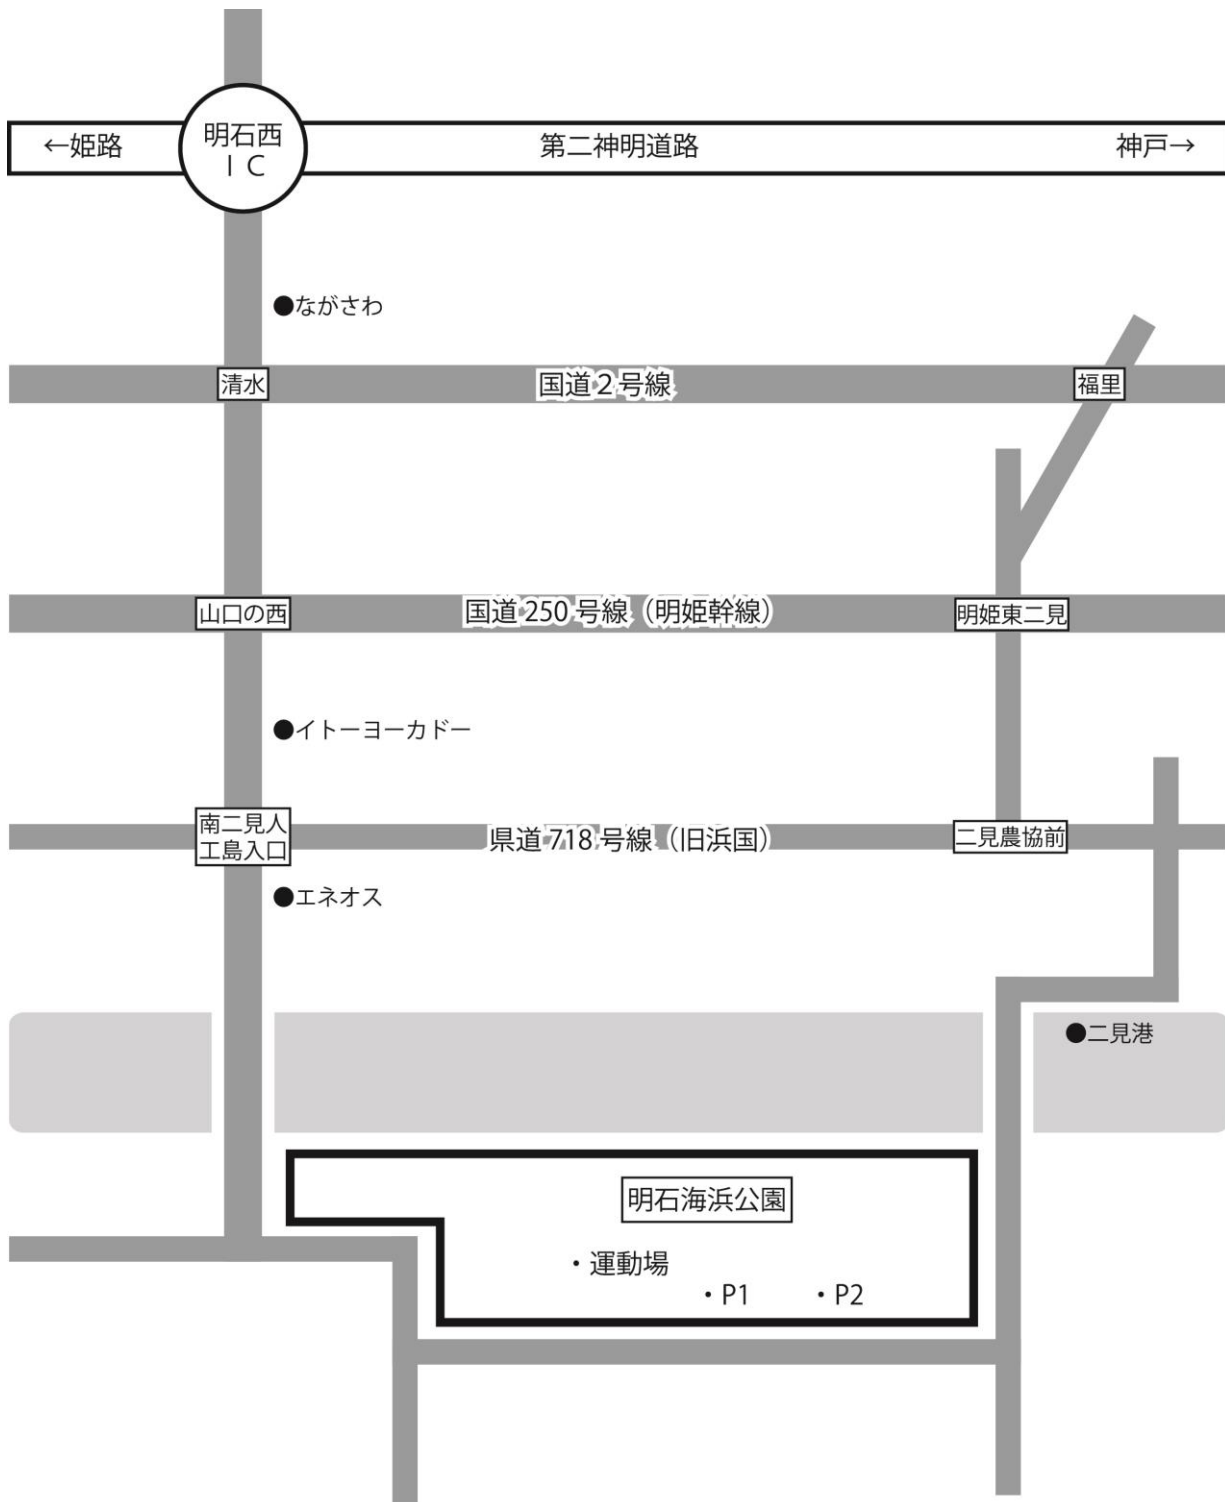

明石西インターから南へ直進。

イトーヨーカドーが左に見える陸橋を渡り、そのまま南に進み二見大橋を渡ると人工島内に入ります。

道路が左(工場団地方面)に大きくカーブしているなので、道なりに進み、人工島唯一の信号(ノーリツの横)を左に曲がって、500m程西に進むと左側に駐車場が見えてきます。