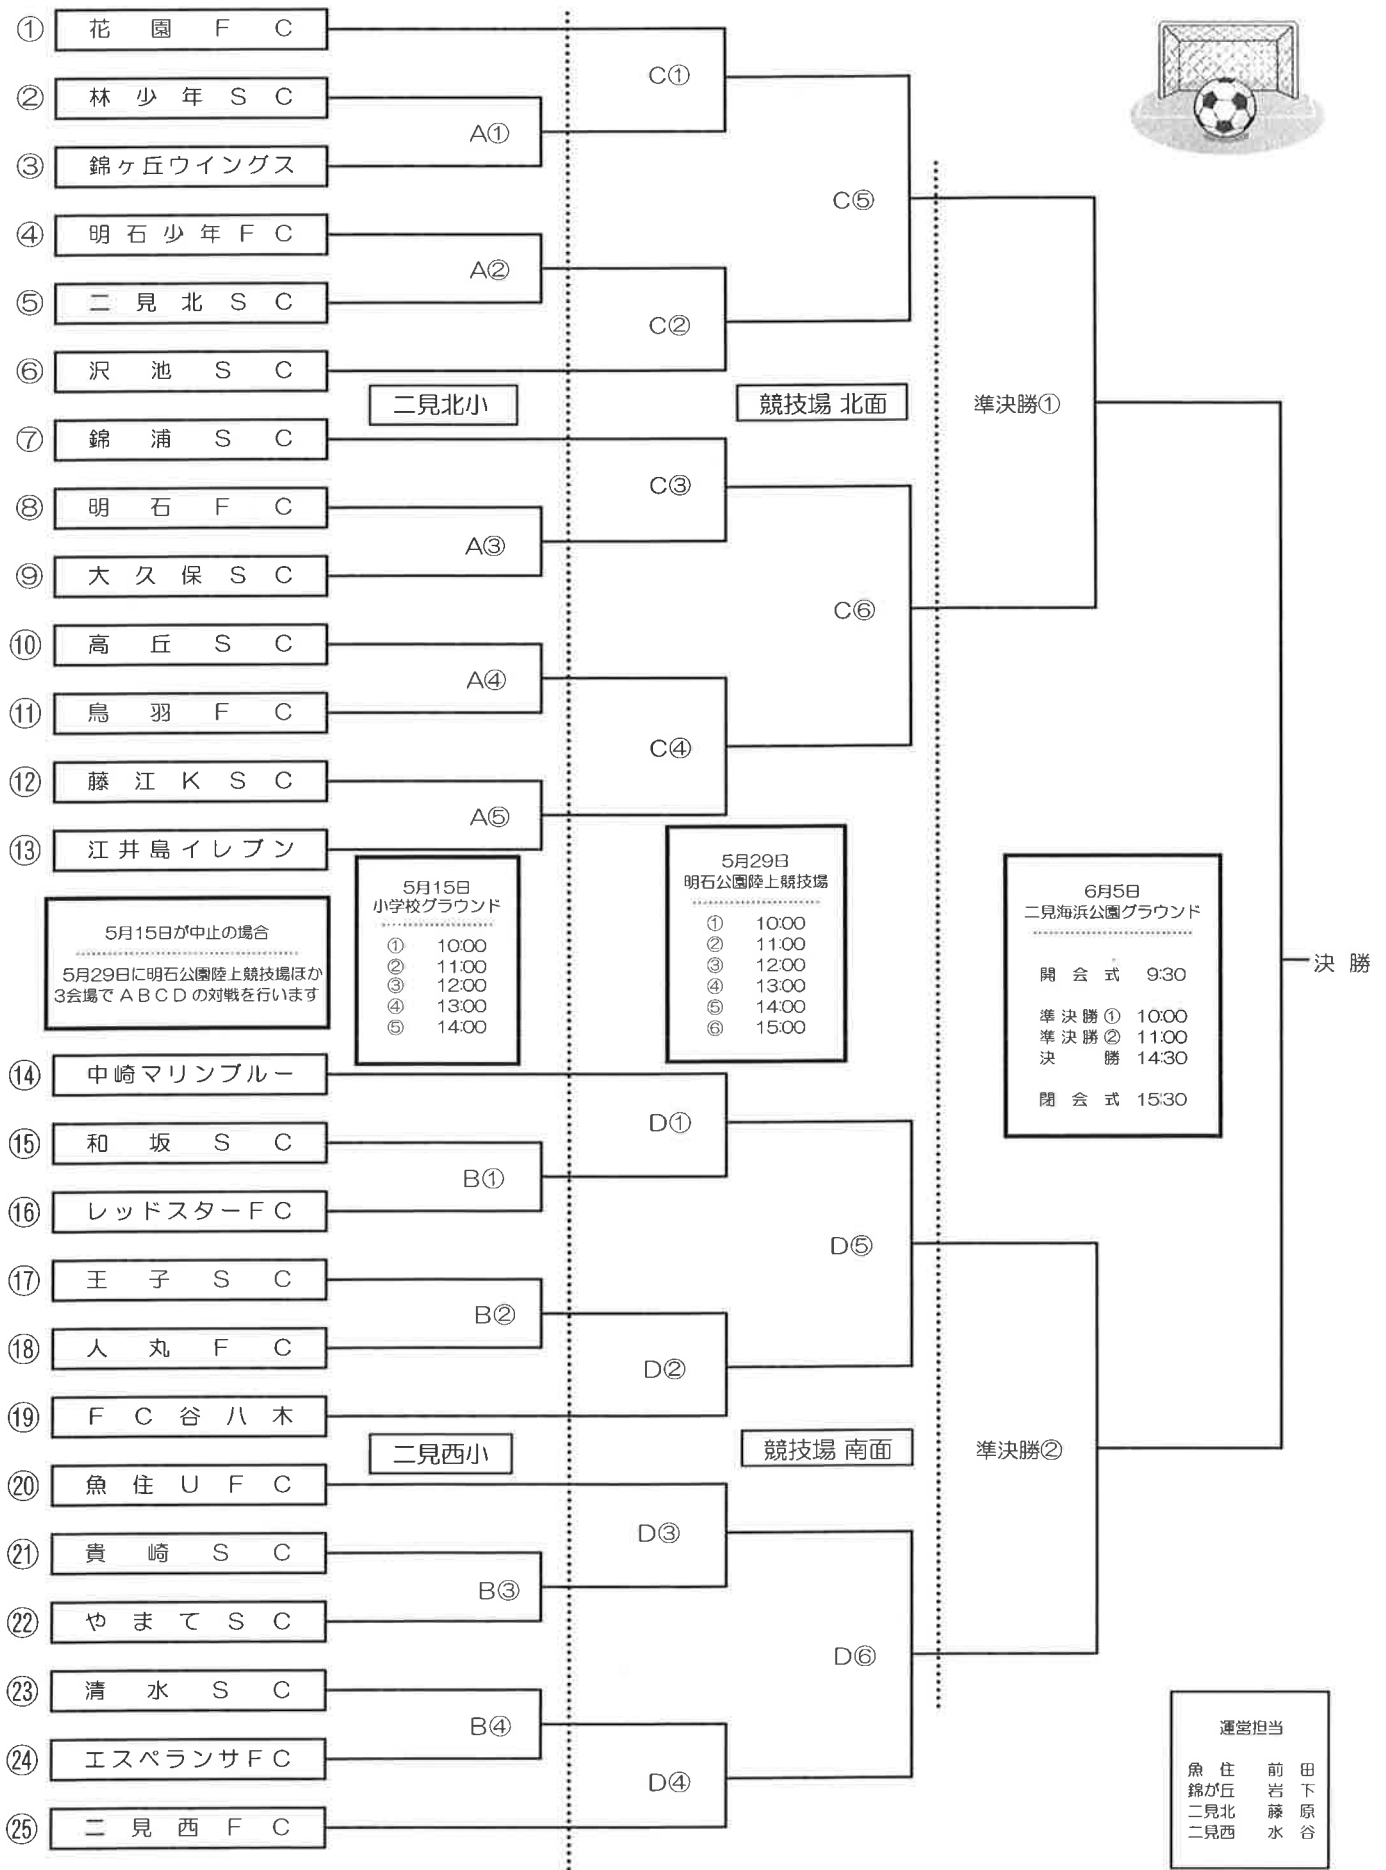

平成28年度(2016年)第17回 プレジデンシャルカップ 組み合わせ  
(25チームトーナメント)

# 平成28年度(2016年)第17回プリジテンシヤルカップ 対戦時間(25チームトーナメント)

二見北小 グラウンド		二見西小 グラウンド		審判				
5月15日	対戦時間	林少年S C	vs	錦ヶ丘ウイングス	運営担当			
1	10:00	A①		B①	和坂 S C	vs	レッドスター F C	運営担当
2	11:00	A②		B②	王子 S C	vs	人丸 F C	B①
3	12:00	A③		B③	貴崎 S C	vs	やまて S C	B②
4	13:00	A④		B④	清水 S C	vs	イスペランサ F C	B④
5	14:00	A⑤		A④	藤江 K S C	vs	江井島イレブン	
5月29日	対戦時間	明石公園陸上競技場 北面		審判	明石公園陸上競技場 南面		審判	
1	10:00	C①		D①	中崎マリンプルー	vs	1回戦 B① 勝者	運営担当
2	11:00	C②		D②	F C 谷八木	vs	1回戦 B② 勝者	D①
3	12:00	C③		D③	魚住 U F C	vs	1回戦 B③ 勝者	D②
4	13:00	C④		D④	二見西 F C	vs	1回戦 B④ 勝者	D③
5	14:00	C⑤		D⑤	2回戦 C① 勝者	vs	2回戦 D② 勝者	D④
6	15:00	C⑥		D⑥	2回戦 C③ 勝者	vs	2回戦 D④ 勝者	D⑤
6月8日	対戦時間	二見海浜公園多目的グラウンド 北面		審判	二見海浜公園多目的グラウンド 南面			
1	10:00	準決勝①		3	種 準 決 勝			
2	11:00	準決勝②		3	種 準 決 勝			
3	12:10	役員 親 睦		女子 親 睦 ( 仮 )				
4	13:00	2		1	種 決 勝			
5	14:30	決勝 準決勝① 勝者	vs	準決勝② 勝者	協会審判			