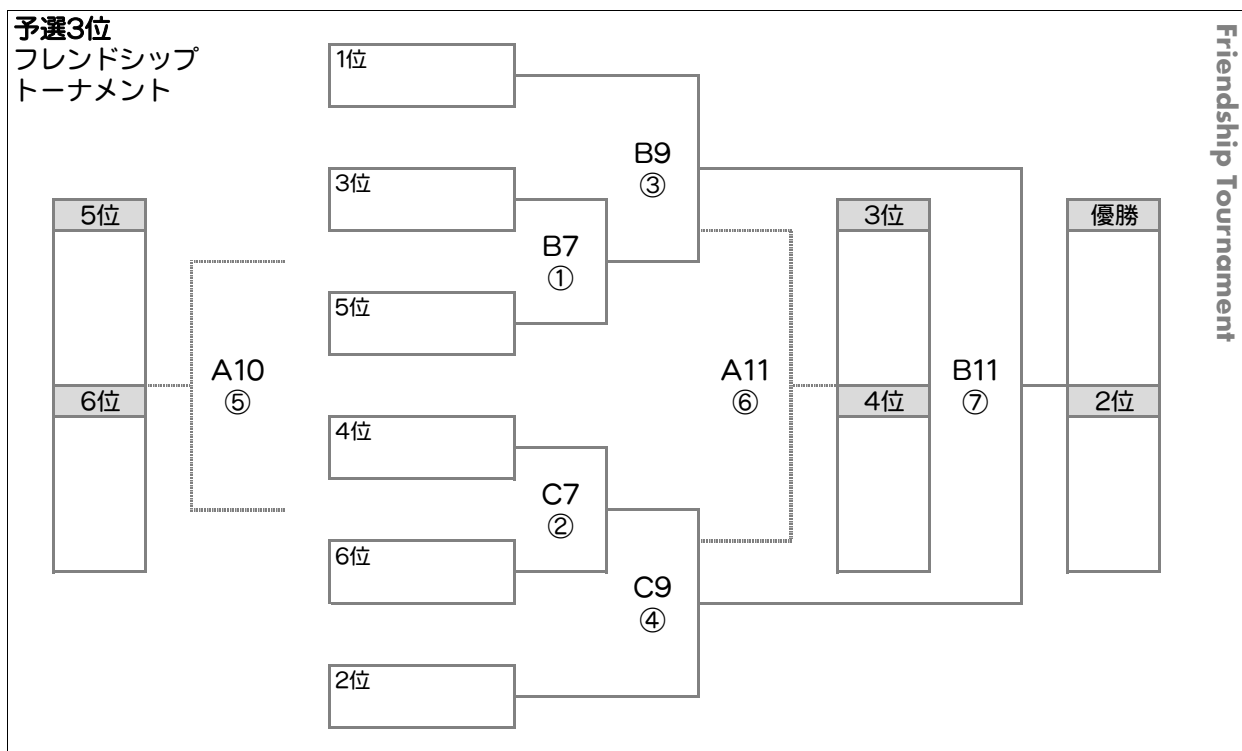

順位決定トーナメント表

試合時間 15-5-15分
同点時 PK (3人制)