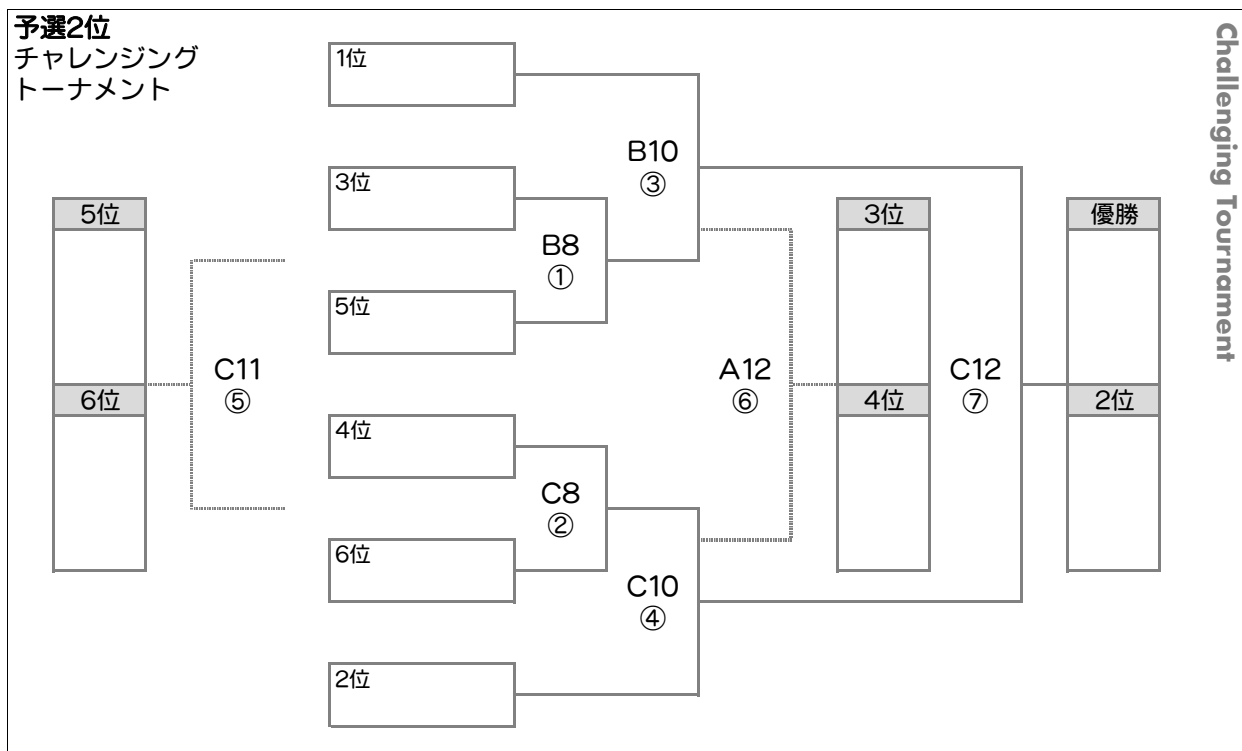

順位決定トーナメント表

試合時間 15-5-15分
同点時 PK (3人制)