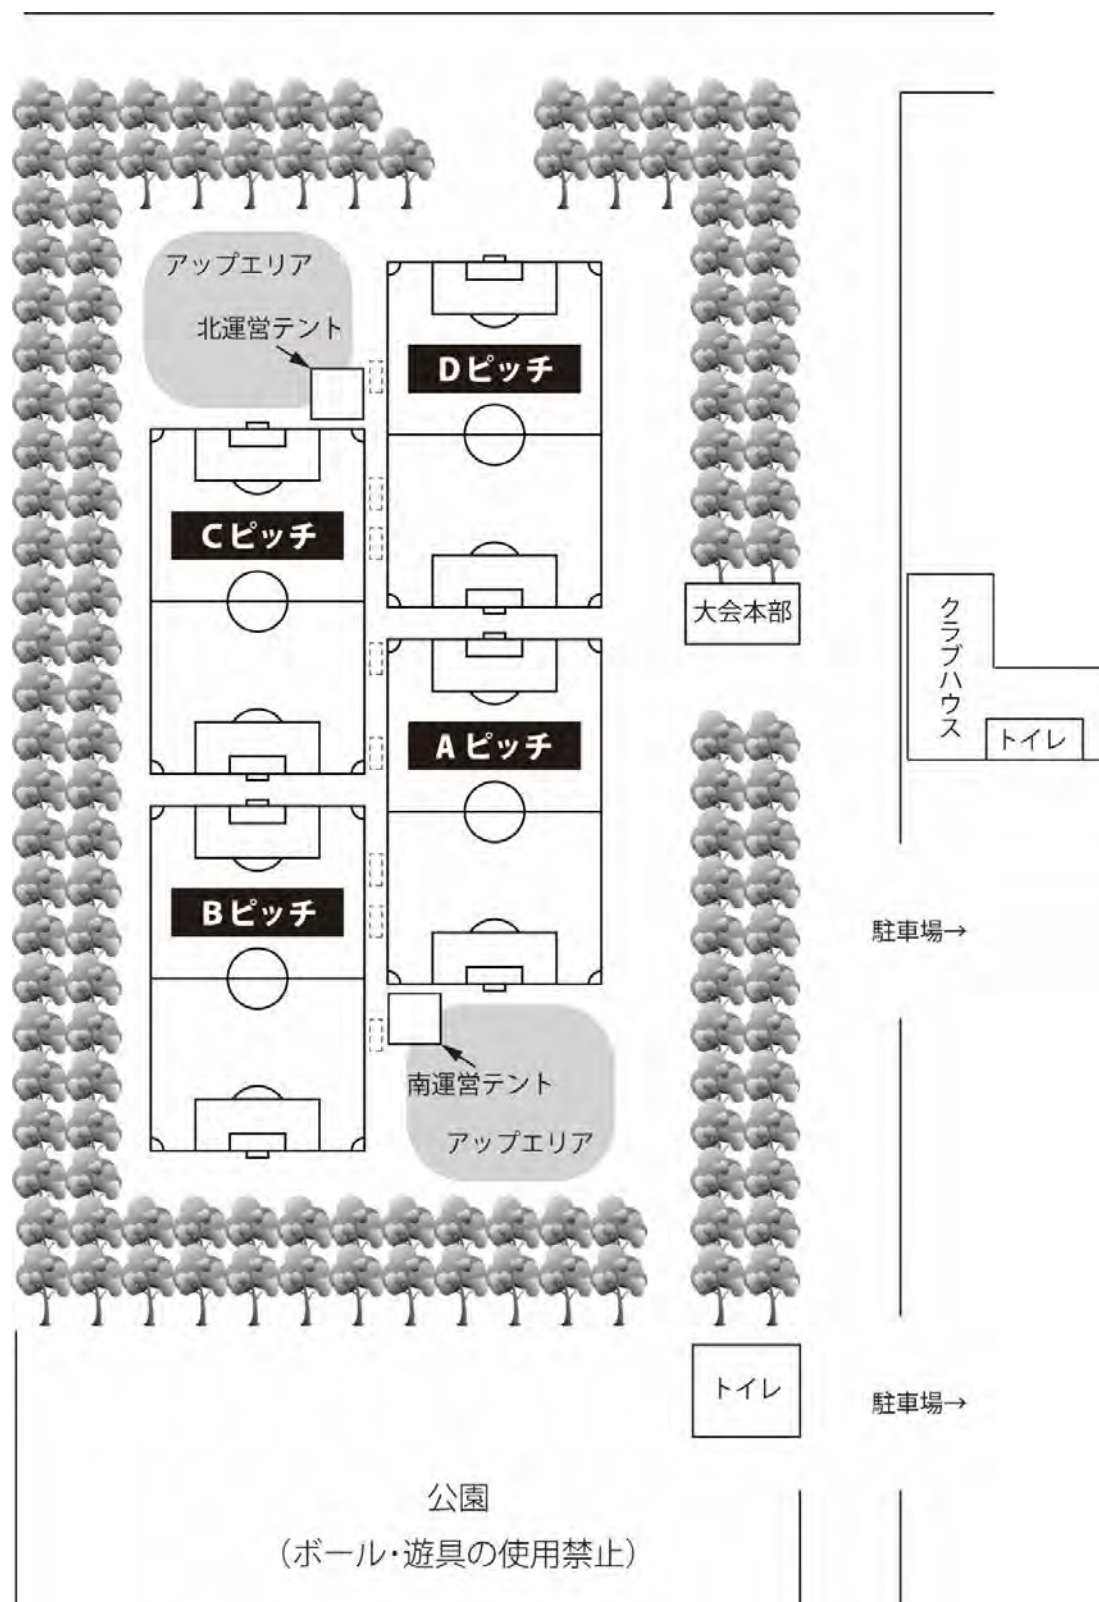

会場図

- ・運動場周囲の林(木のイラスト部分)への待機場所設置も可能です
- ・運動場以外でのボールの使用は禁止です
- ・公園内全域にて火気の使用は禁止です