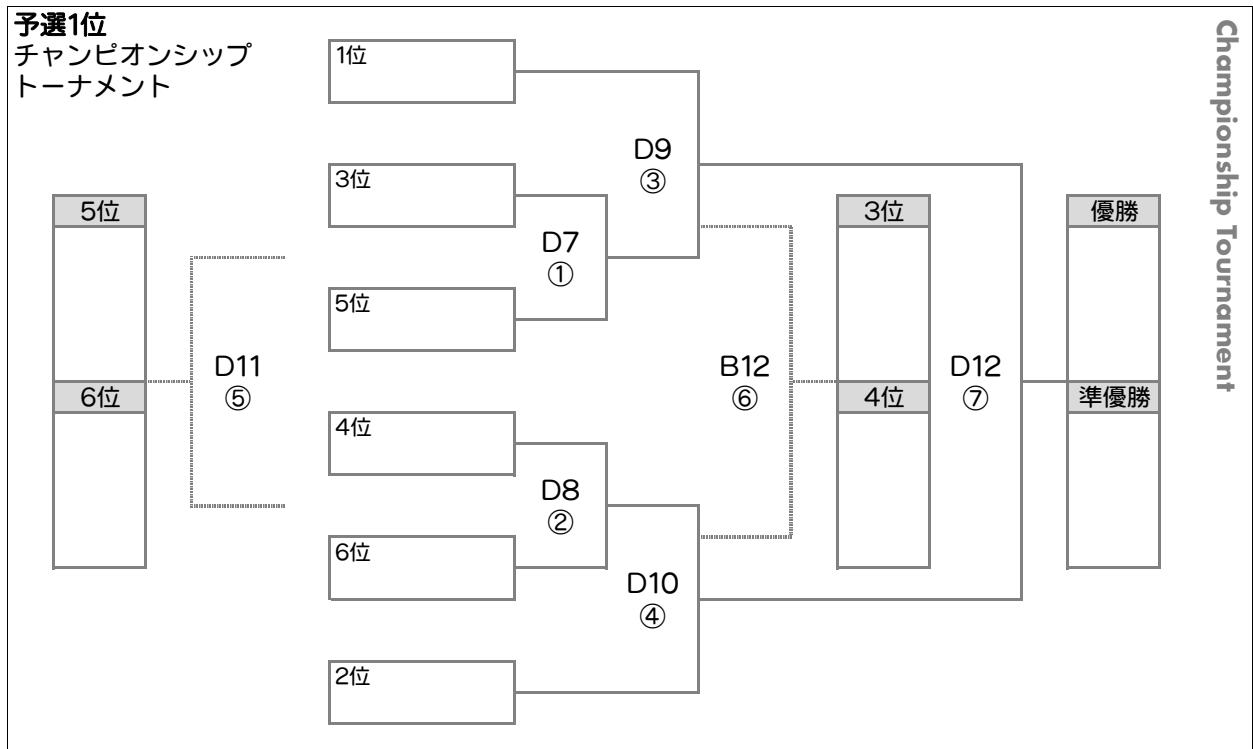

順位決定トーナメント

予選順位表

	予選1位			予選2位			予選3位			1回戦シード
	チーム	勝点	得失差	チーム	勝点	得失差	チーム	勝点	得失差	
1位										○
2位										○
3位										
4位										
5位										
6位										
	チャンピオンシップトーナメント (総合1~6位を確定・上位4チームを表彰)			チャレンジングトーナメント (総合7~12位を確定・上位1チームに敢闘賞)			フレンドシップトーナメント (総合13~18位を確定・上位1チームに敢闘賞)