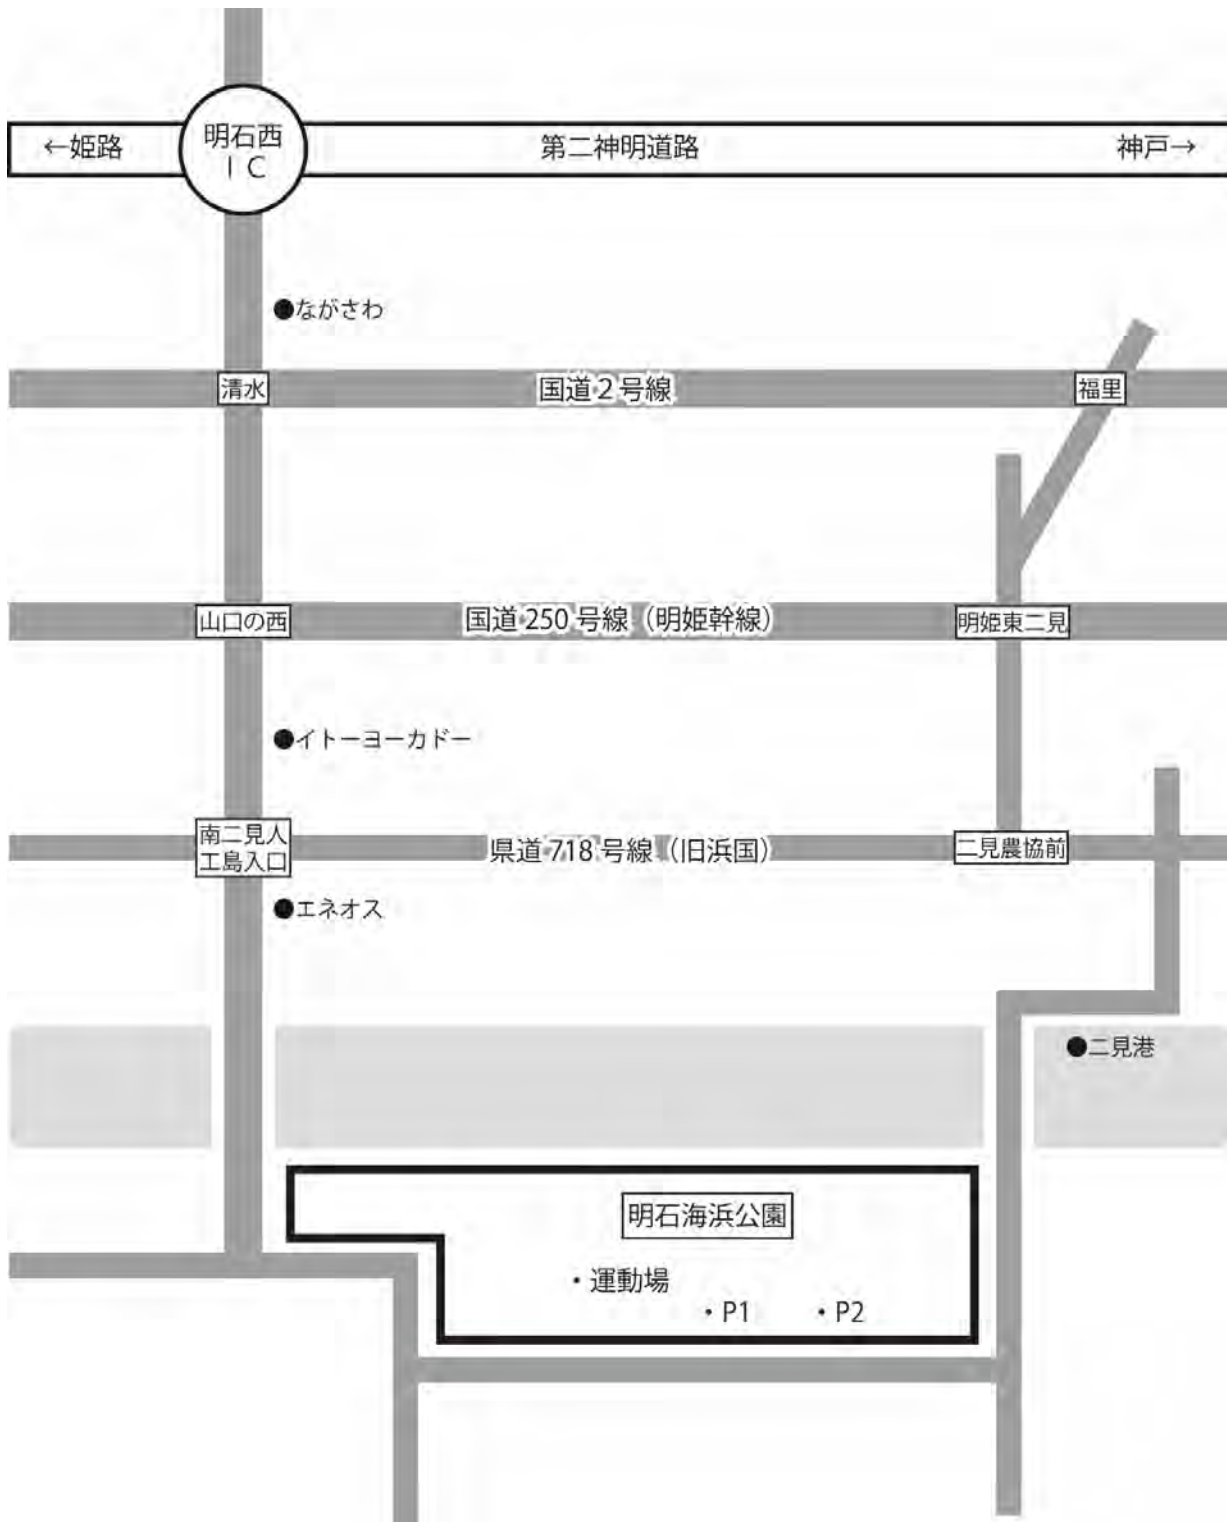

ベンチはグラウンド中央部分に設けます(東西ピッチ間)。

試合進行について

試合間が短いため、試合開始時間5分前には各ベンチ側のピッチサイドに集合してください。

落雷への注意

同運動場内には、屋根のある建物がほとんどありません。

落雷の恐れのある場合は、駐車場の車へ避難いただきます。

あらかじめ駐車位置・搭乗車両をお決めいただき、チーム内で周知してください。

その他

・FUJIE MINI CUP サッカー大会

	区分	開催日	会場	優勝	準優勝	3位
第1回	U-9	2014.01.25	明石海浜公園	用海FC	宮本FC	花園FC
	U-8			用海FC	高須サッカー一部	宮本FC
	U-7			明石少年FC		
第2回	U-8	2017.01.27	明石海浜公園			

会場図

- ・運動場周囲の林(木のイラスト部分)への待機場所設置も可能です
- ・運動場以外でのボールの使用は禁止です
- ・公園内全域にて火気の使用は禁止です

アクセス

明石西インターから南へ直進

イトーヨーカドーが見える陸橋を渡り、そのまま南に進み二見大橋を渡ると人工島内に入ります
 道路が左(工場団地方面)に大きくカーブしているの、道なりに進み、人工島唯一の信号(ノーリツの横)を左折
 500mほど西へ進むと左手に駐車場が見えてきます
 くれぐれも安全運転にて、お気を付けてお越しください