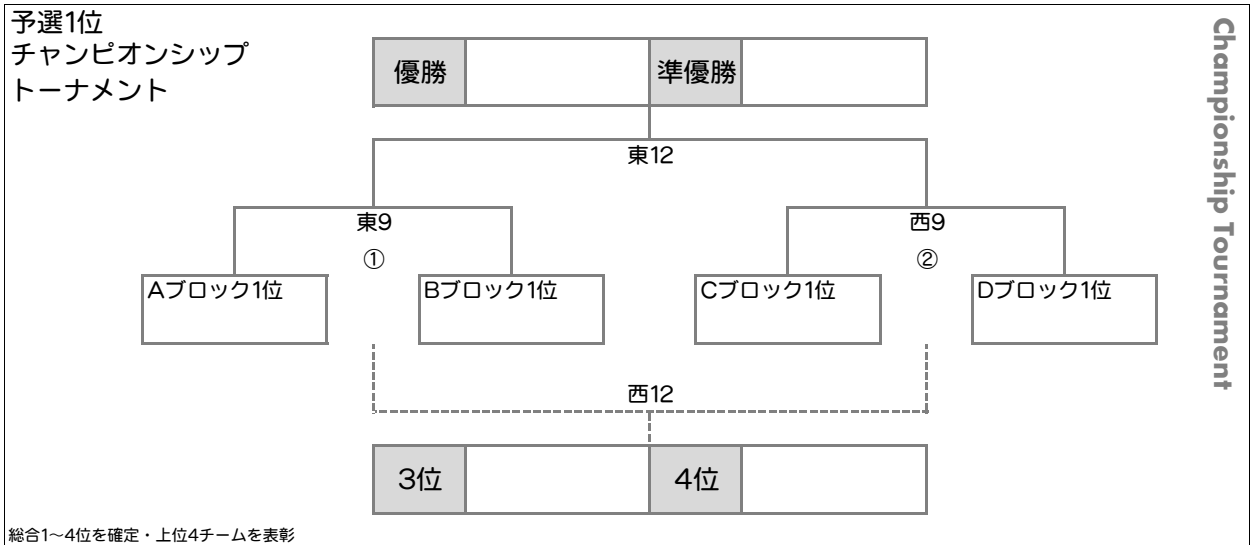

順位決定トーナメント

試合時間 15-5-15分

同点時 PK (3人制)

注意事項

駐車場について

明石海浜公園駐車場(第1・第2)をご利用ください。

- ・運動場へは第1駐車場が最寄りとなります
- ・駐車料金の減免は行いませんのでご了承ください
- ・駐車料金 1時間100円・上限1日1,000円、バスは1回1,000円
- ・バスは第2駐車場をご利用ください(駐車券を取らずに呼び出しボタンにて係員をお呼びください)