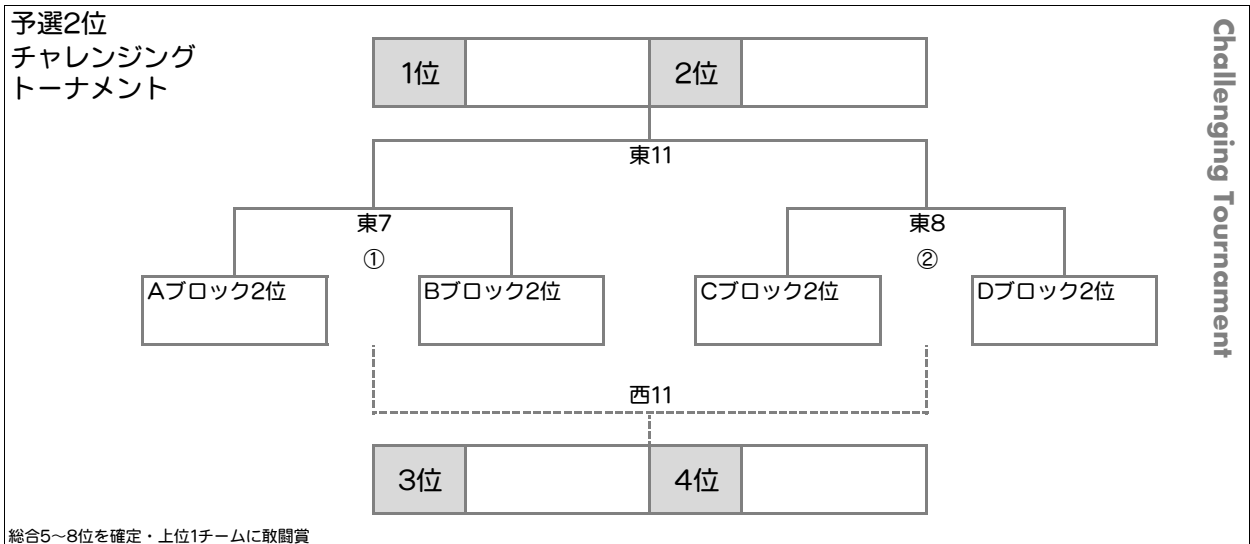

順位決定トーナメント

試合時間 15-5-15分

同点時 PK (3人制)

注意事項

駐車場について

明石海浜公園駐車場(第1・第2)をご利用ください。

- ・運動場へは第1駐車場が最寄りとなります
- ・駐車料金の減免は行いませんのでご了承ください
- ・駐車料金 1時間100円・上限1日1,000円、バスは1回1,000円
- ・バスは第2駐車場をご利用ください(駐車券を取らずに呼び出しボタンにて係員をお呼びください)