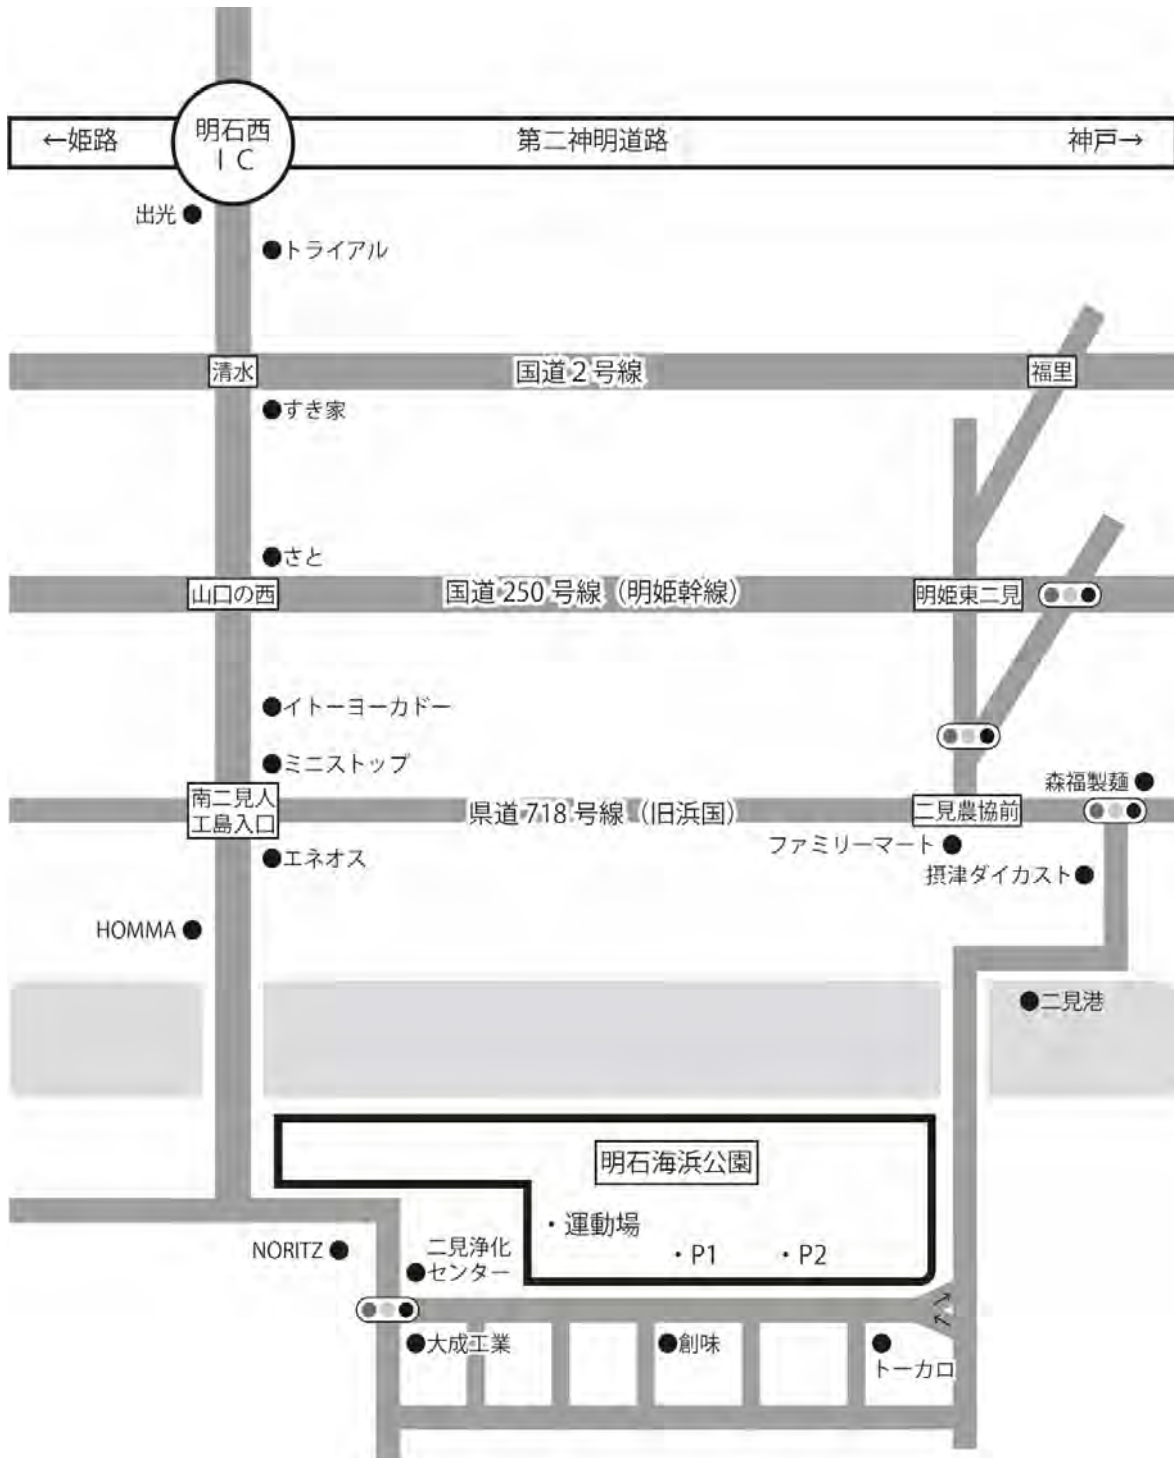

ベンチはグラウンド中央部分に設けます(東西ピッチ間)。

試合進行について

試合間が短いため、試合開始時間5分前には各ベンチ側のピッチサイドに集合してください。

(試合間隔は予選リーグ間2分、順位決定トーナメント間5分、遅延なき場合の予選・順位決定間 22分)

落雷への注意

同運動場内には、屋根のある建物がほとんどありません。

落雷の恐れのある場合は、駐車場の車へ避難いただきます。

あらかじめ駐車位置・搭乗車両をお決めいただき、チーム内で周知してください。

会場図

- ・運動場(北)周囲の林(木のイラスト部分)への待機場所設置も可能です
- ・運動場(北)内以外でのボールの使用は禁止です
- ・公園内全域にて火気の使用は禁止です

アクセス

明石西インターから南へ直進

イトヨーカドーが左に見える陸橋を渡り、そのまま南に進み二見大橋を渡ると人工島内に入ります
 道路が左(工場団地方面)に大きくカーブしているの、道なりに進み、人工島唯一の信号(ノーリツの横)を左折
 500mほど西へ進むと左手に駐車場が見えてきます
 くれぐれも安全運転にて、お気を付けてお越しください