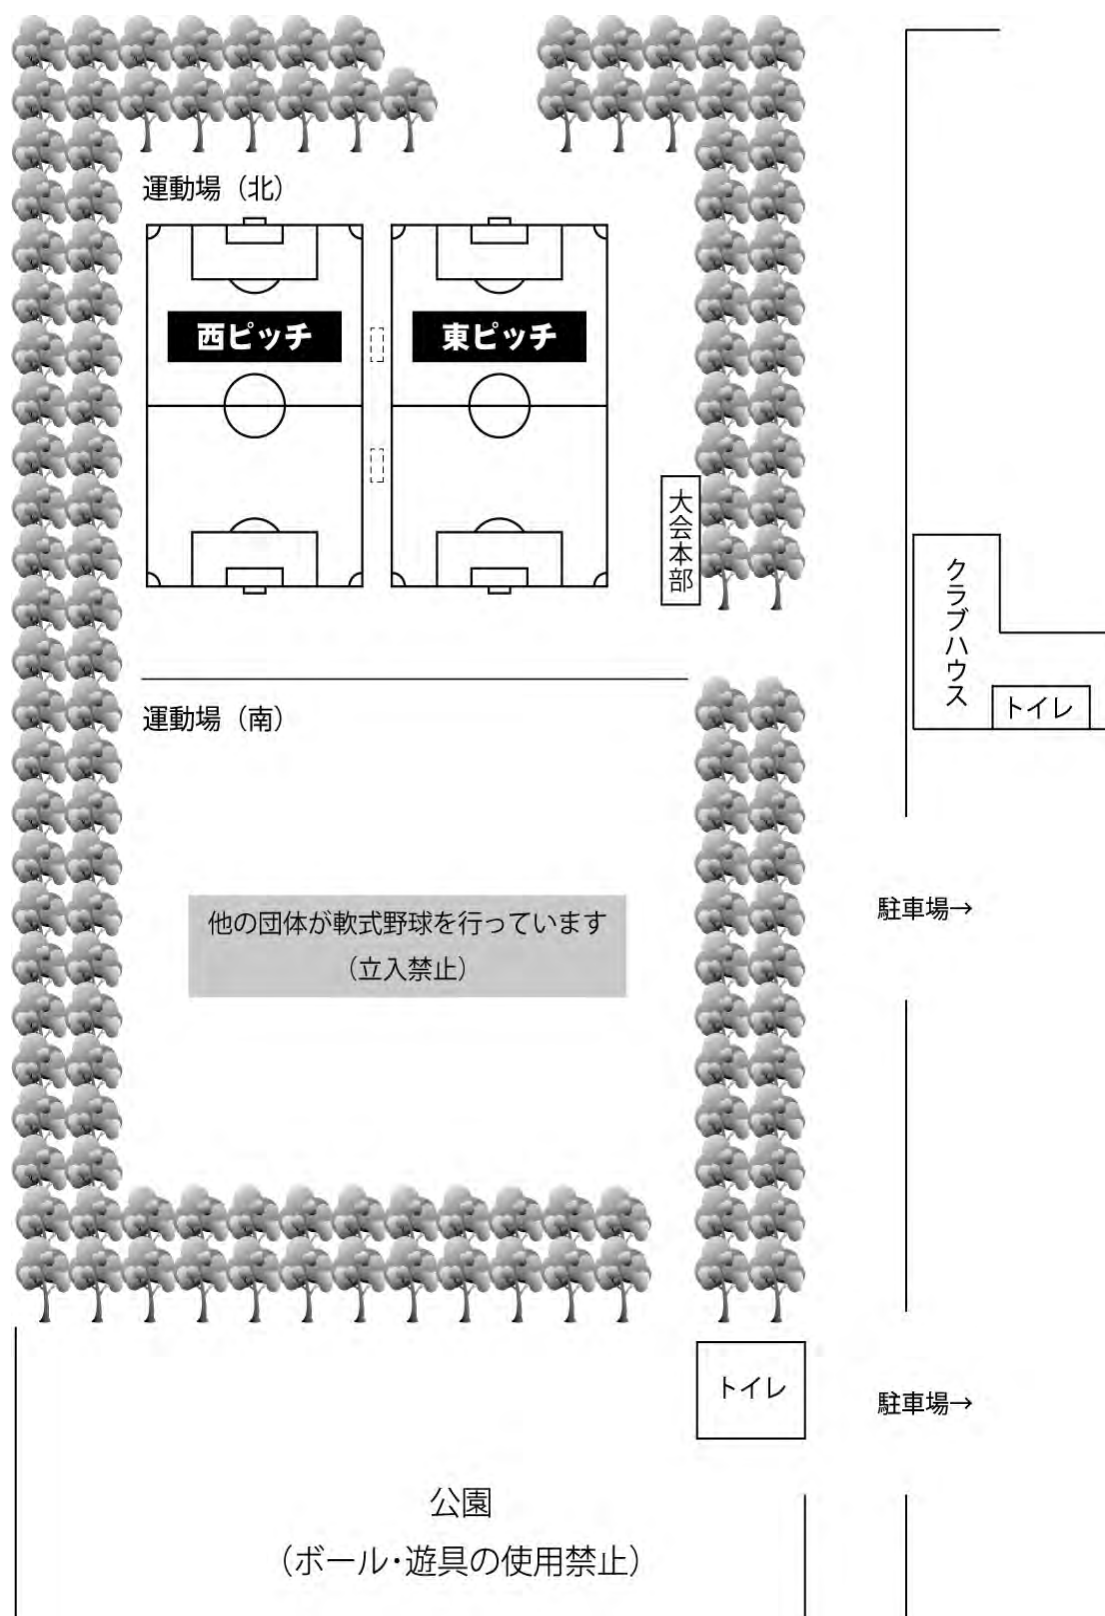

会場図

- ・運動場(北)周囲の林(木のイラスト部分)への待機場所設置も可能です
- ・運動場(北)内以外でのボールの使用は禁止です
- ・公園内全域にて火気の使用は禁止です