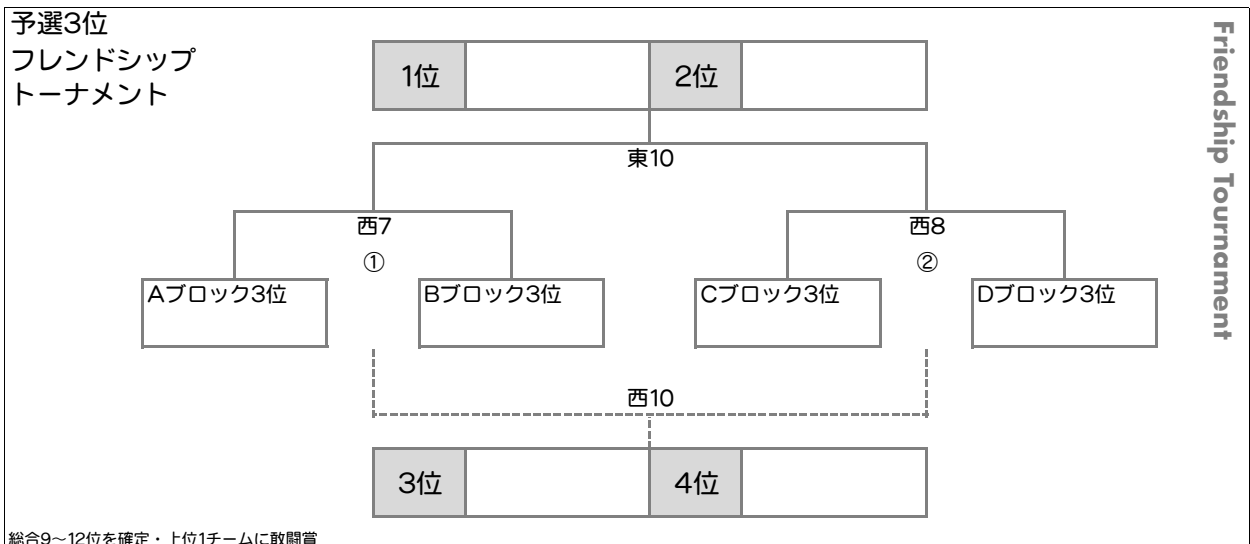

順位決定トーナメント

試合時間 15-5-15分

同点時 PK (3人制)

注意事項

駐車場について

明石海浜公園駐車場(第1・第2)をご利用ください。

- ・運動場へは第1駐車場が最寄りとなります
- ・駐車料金の減免は行いませんのでご了承ください
- ・駐車料金 1時間100円・上限1日1,000円、バスは1回1,000円
- ・バスは第2駐車場をご利用ください(駐車券を取らずに呼び出しボタンにて係員をお呼びください)