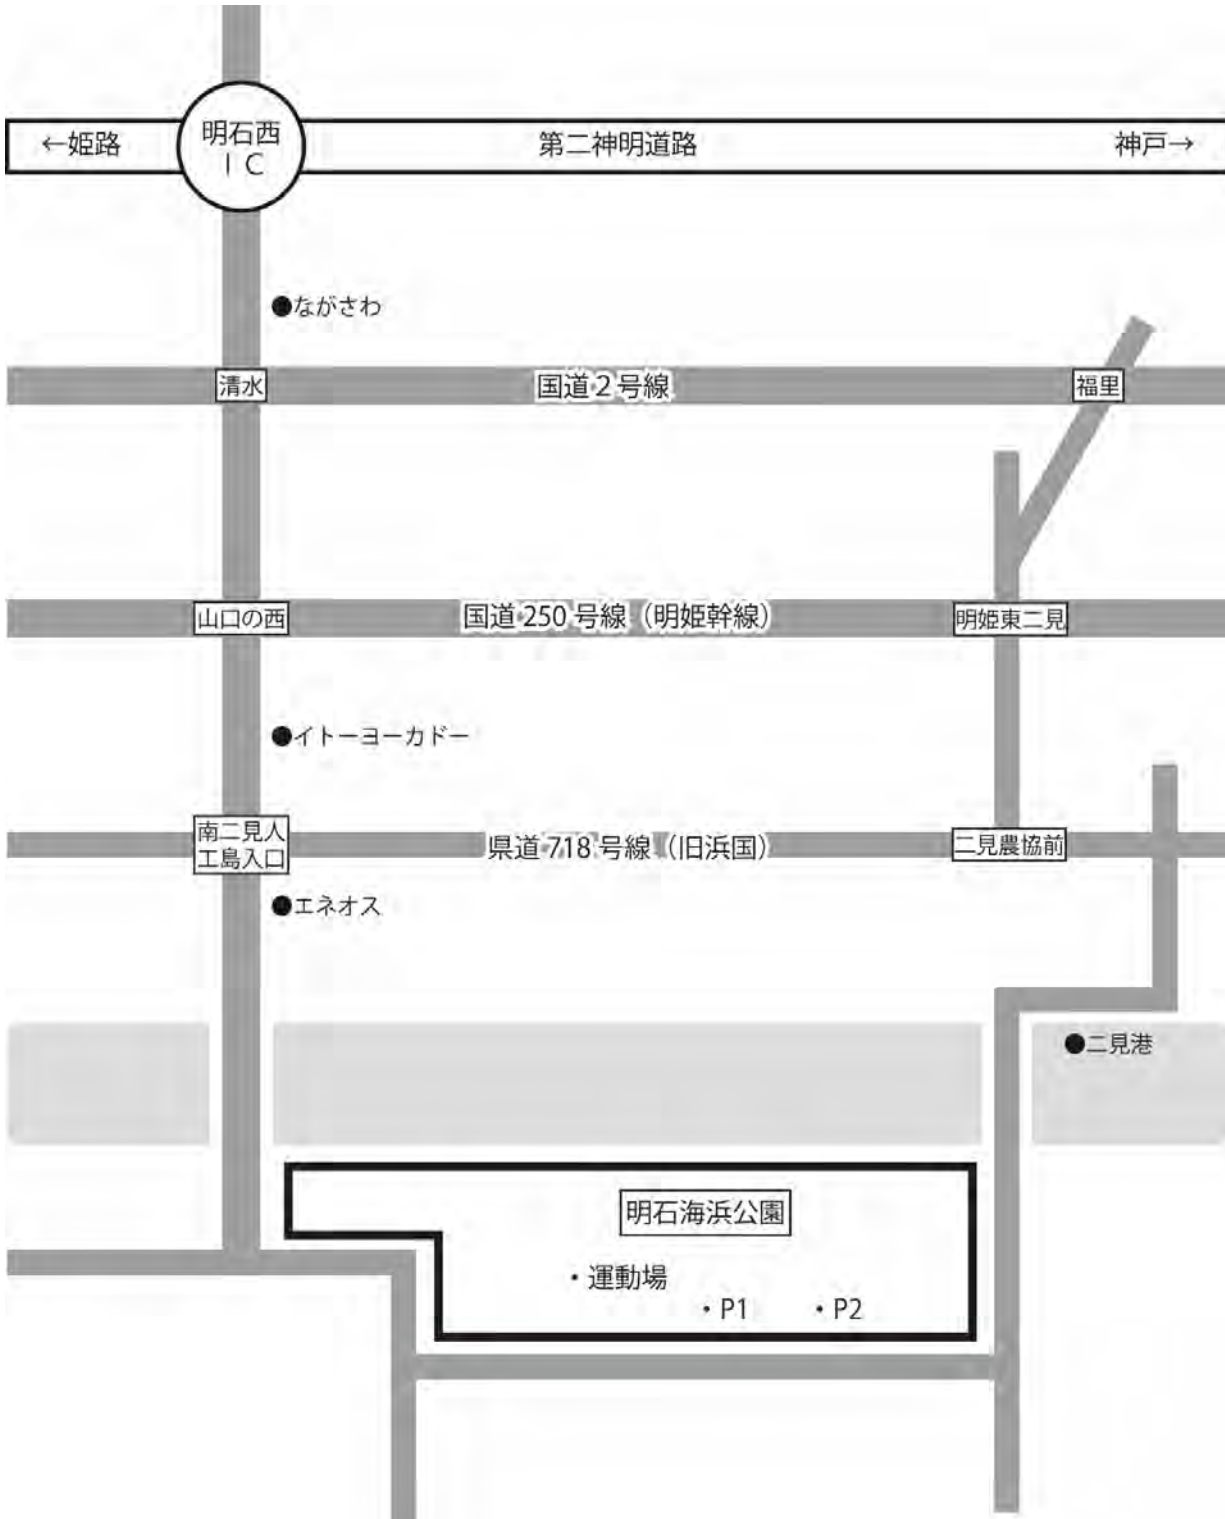

ベンチはグラウンド中央部分に設けます(東西ピッチ間)。

試合進行について

試合間が短いため、試合開始時間5分前には各ベンチ側のピッチサイドに集合してください。

落雷への注意

同運動場内には、屋根のある建物がほとんどありません。

落雷の恐れのある場合は、駐車場の車へ避難いただきます。

あらかじめ駐車位置・搭乗車両をお決めいただき、チーム内で周知してください。

その他

・藤江ミニカップ サッカー大会

	区分	開催日	会場	優勝	準優勝	3位
第1回	U-9	2014.01.25	明石海浜公園	用海FC	宮本FC	花園FC
	U-8			用海FC	高須サッカー一部	宮本FC
	U-7			明石少年FC		
第2回	U-8	2018.01.27	明石海浜公園	L'ovest神戸	西須磨SC	マリノFC

会場図

- ・運動場(北)周囲の林(木のイラスト部分)への待機場所設置も可能です
- ・運動場(北)内以外でのボールの使用は禁止です
- ・公園内全域にて火気の使用は禁止です

アクセス

明石西インターから南へ直進

イトーヨーカドーが見える陸橋を渡り、そのまま南に進み二見大橋を渡ると人工島内に入ります
 道路が左(工場団地方面)に大きくカーブしているの、道なりに進み、人工島唯一の信号(ノーリツの横)を左折
 500mほど西へ進むと左手に駐車場が見えてきます
 くれぐれも安全運転にて、お気を付けてお越しください