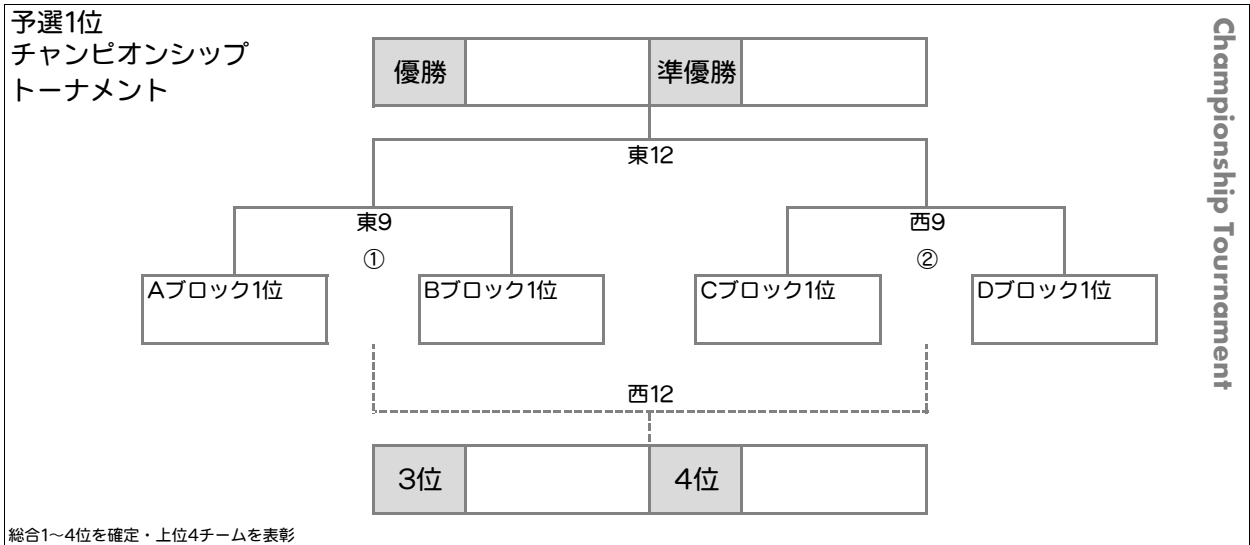

チーム名	西須磨	千代が丘	明石少年	勝点	得点	失点	得失差	抽選	順位
西須磨		東2	東6						
千代が丘	東2		東4						
明石少年	東6	東4							

Dブロック 西ピッチ/2・4・6 試合目

チーム名	多井畑	霞ヶ丘	藤江・花園	勝点	得点	失点	得失差	抽選	順位
多井畑		西2	西6						
霞ヶ丘	西2		西4						
藤江・花園	西6	西4							

順位決定トーナメント

試合時間 15-5-15分

同点時 PK (3人制)

注意事項

駐車場について

明石海浜公園駐車場(第1・第2)をご利用ください。

- ・運動場へは第1駐車場が最寄りとなります
- ・駐車料金の減免は行いませんのでご了承ください
- ・駐車料金 1時間100円・上限1日1,000円、バスは1回1,000円
- ・バスは第2駐車場をご利用ください(駐車券を取らずに呼び出しボタンにて係員をお呼びください)