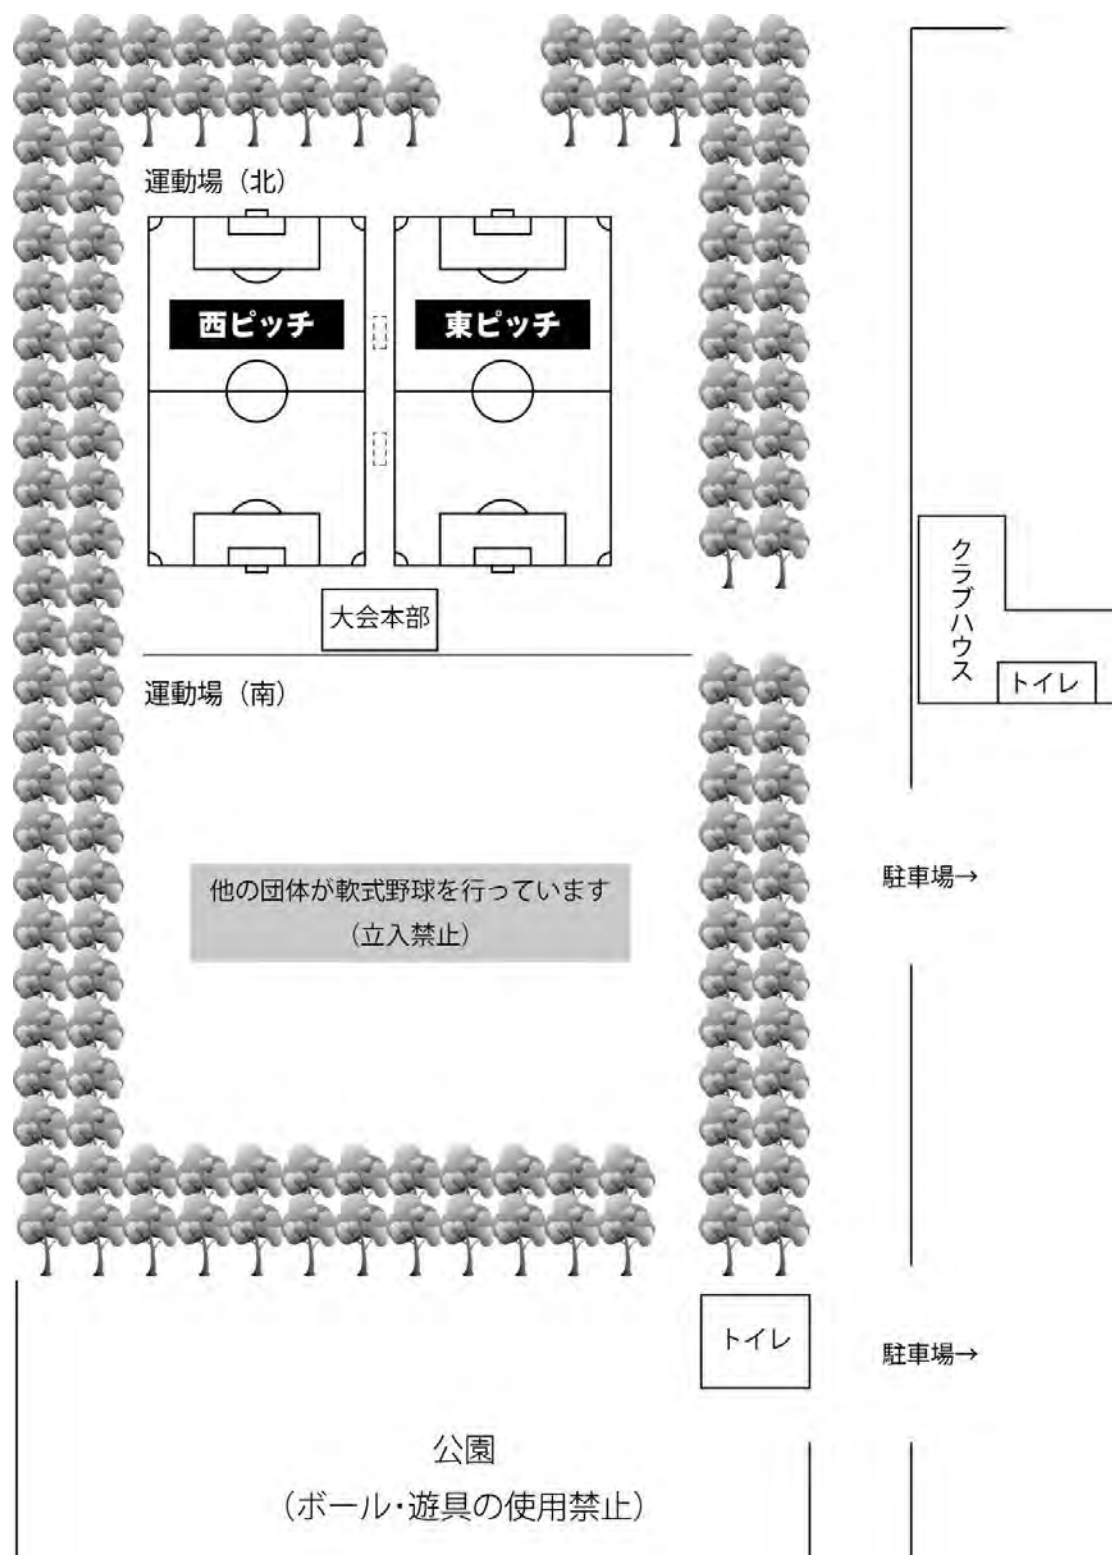

会場図

- ・運動場(北)周囲の林(木のイラスト部分)への待機場所設置も可能です
- ・運動場(北)内以外でのボールの使用は禁止です
- ・公園内全域にて火気の使用は禁止です