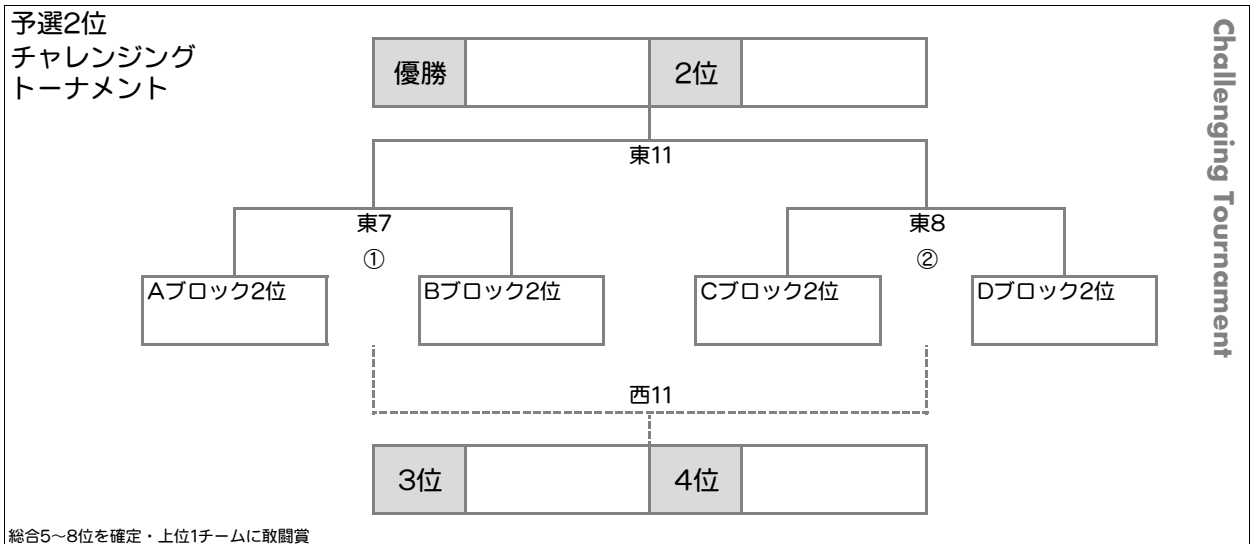

チーム名	西須磨	千代が丘	明石少年	勝点	得点	失点	得失差	抽選	順位
西須磨		東2	東6						
千代が丘	東2		東4						
明石少年	東6	東4							

Dブロック 西ピッチ/2・4・6 試合目

チーム名	多井畑	霞ヶ丘	藤江・花園	勝点	得点	失点	得失差	抽選	順位
多井畑		西2	西6						
霞ヶ丘	西2		西4						
藤江・花園	西6	西4							

順位決定トーナメント

試合時間 15-5-15分

同点時 PK (3人制)

注意事項

駐車場について

明石海浜公園駐車場(第1・第2)をご利用ください。

- ・運動場へは第1駐車場が最寄りとなります
- ・駐車料金の減免は行いませんのでご了承ください
- ・駐車料金 1時間100円・上限1日1,000円、バスは1回1,000円
- ・バスは第2駐車場をご利用ください(駐車券を取らずに呼び出しボタンにて係員をお呼びください)