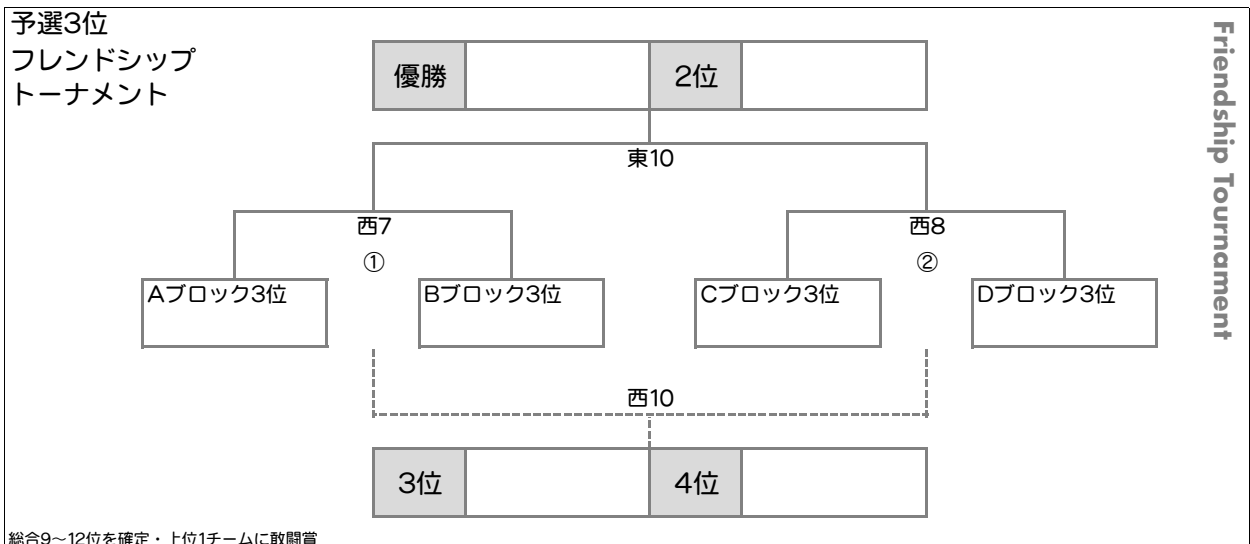

チーム名	西須磨	千代が丘	明石少年	勝点	得点	失点	得失差	抽選	順位
西須磨		東2	東6						
千代が丘	東2		東4						
明石少年	東6	東4							

Dブロック 西ピッチ/2・4・6 試合目

チーム名	多井畑	霞ヶ丘	藤江・花園	勝点	得点	失点	得失差	抽選	順位
多井畑		西2	西6						
霞ヶ丘	西2		西4						
藤江・花園	西6	西4							

順位決定トーナメント

試合時間 15-5-15分

同点時 PK (3人制)

注意事項

駐車場について

明石海浜公園駐車場(第1・第2)をご利用ください。

- ・運動場へは第1駐車場が最寄りとなります
- ・駐車料金の減免は行いませんのでご了承ください
- ・駐車料金 1時間100円・上限1日1,000円、バスは1回1,000円
- ・バスは第2駐車場をご利用ください(駐車券を取らずに呼び出しボタンにて係員をお呼びください)