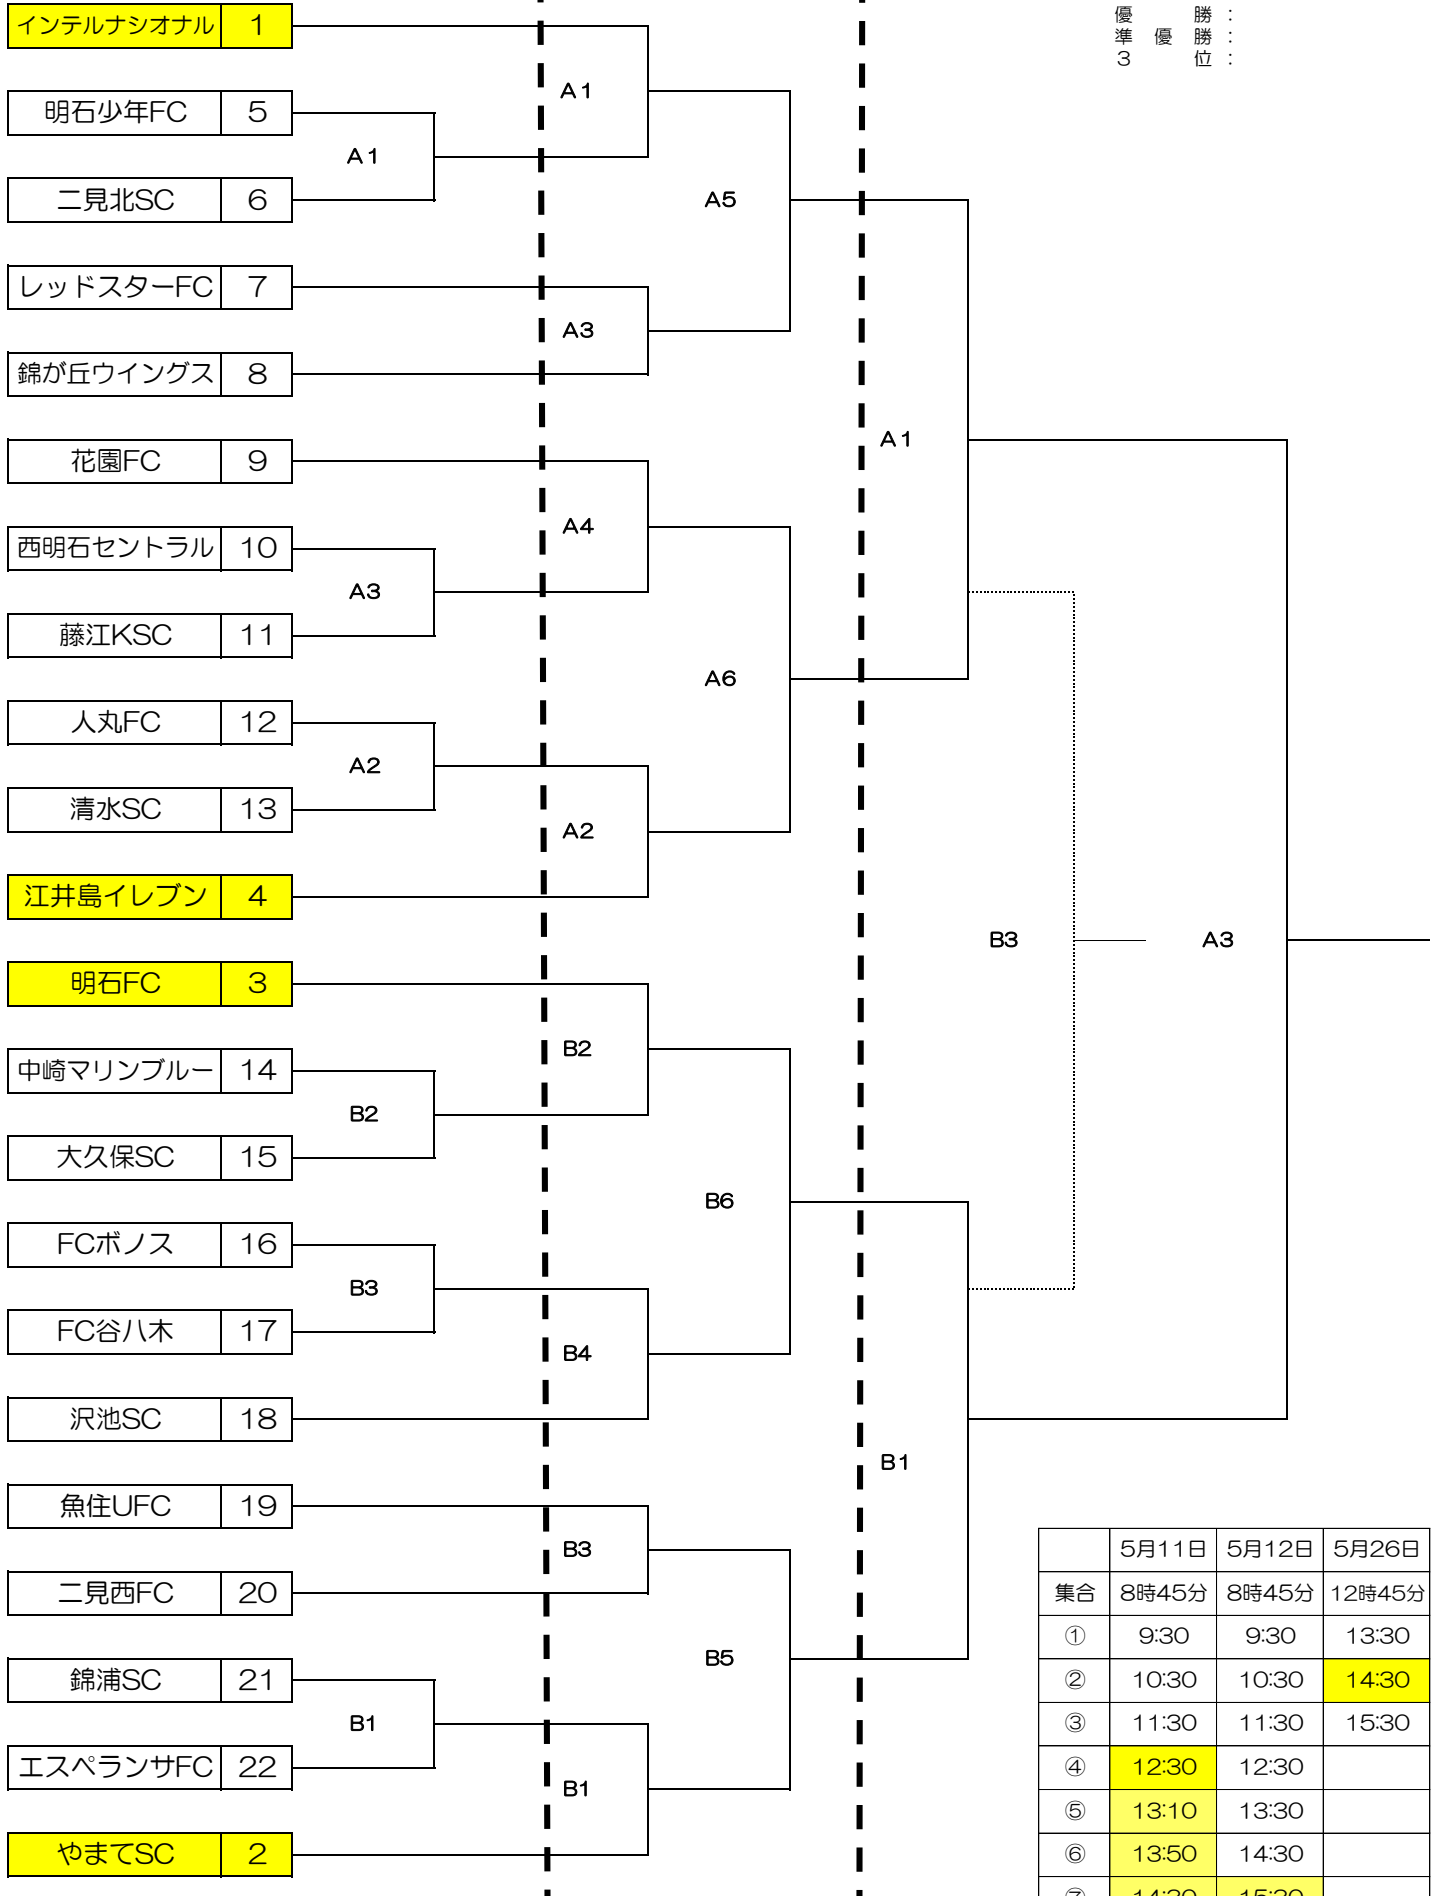

2024年度

U-12 堂本杯争奪ダイセルカップおよび明石予選

5月11日

5月12日

5月26日

明石グラウンド

明石グラウンド

明石グラウンド

優勝 :  
準優勝 :  
3位 :

	5月11日	5月12日	5月26日
集合	8時45分	8時45分	12時45分
①	9:30	9:30	13:30
②	10:30	10:30	14:30
③	11:30	11:30	15:30
④	12:30	12:30	
⑤	13:10	13:30	
⑥	13:50	14:30	
⑦	14:30	15:30	
⑧	15:10	16:10	
⑨	15:50		